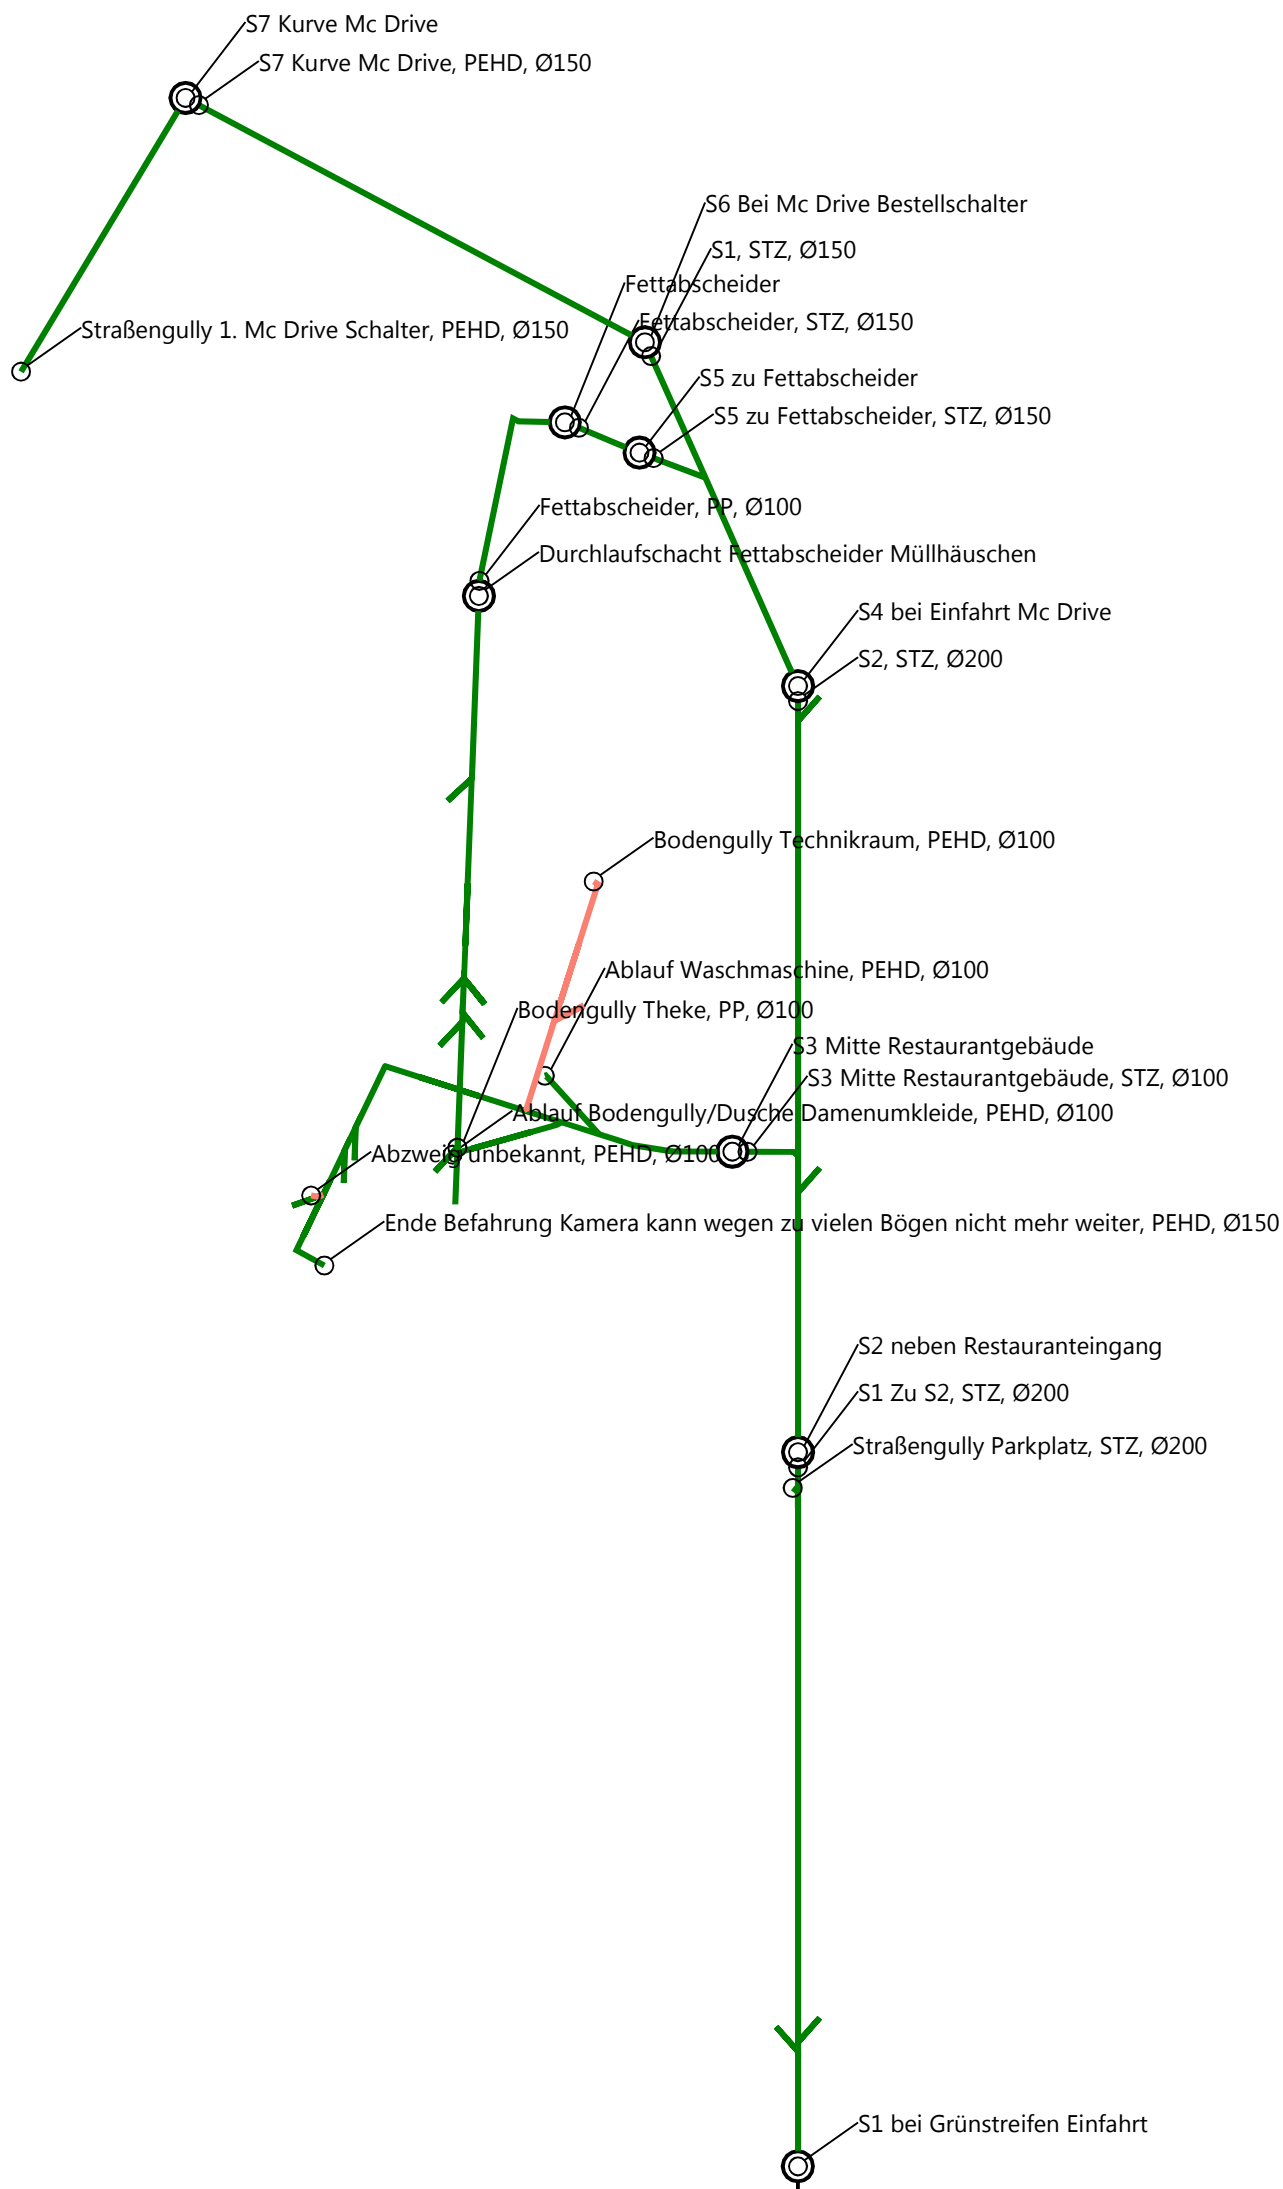

Ort der Untersuchung
 Augsburg

Straße / Standortbezeichnung
 Meranerstr.

Meranerstr.